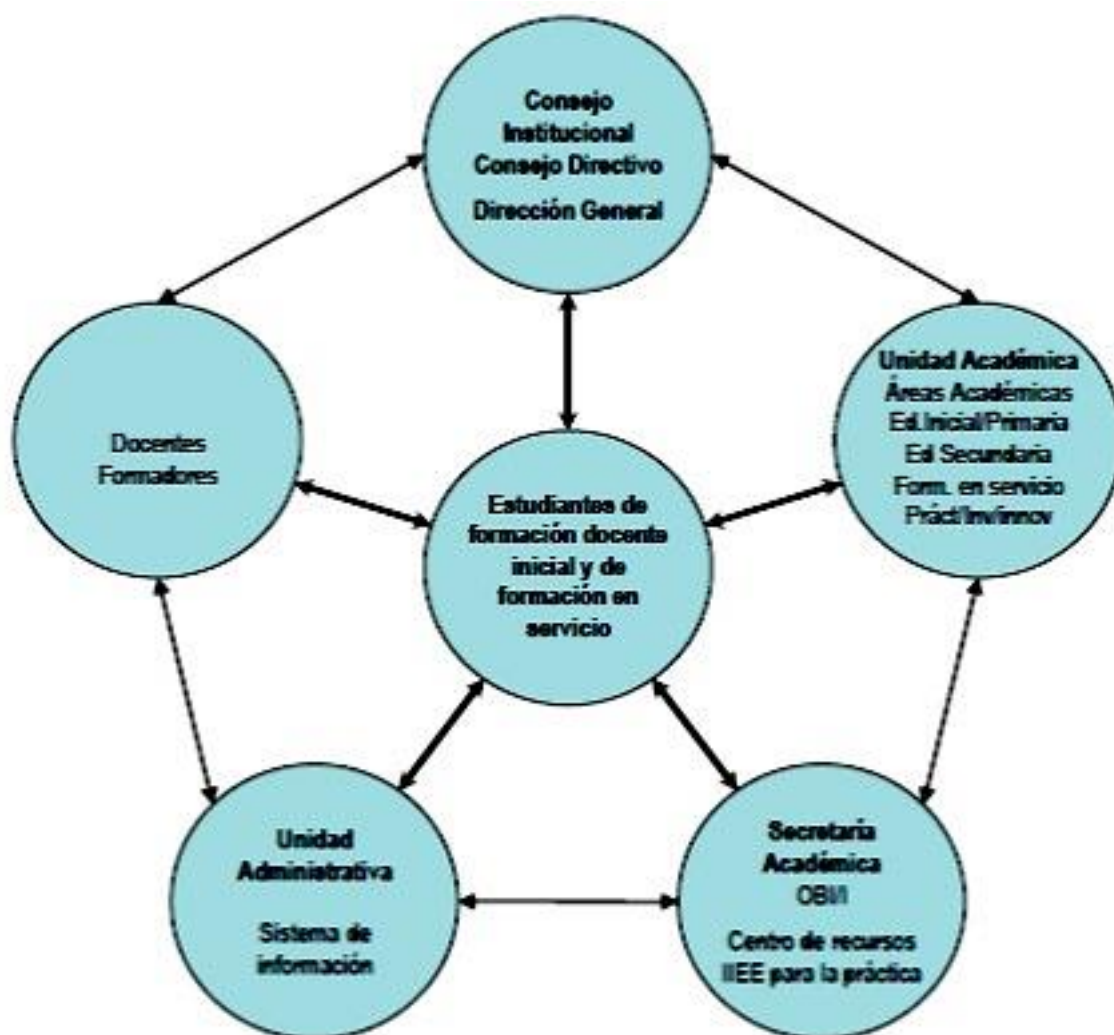

IESPPP: Estructura organizacional 2016

DIRECTOR GENERAL
JEFE DE UNIDAD ACADÉMICA
JEFE DE UNIDAD ADMINISTRATIVA
SECRETARIO ACADÉMICO

: Lic. Víctor Orlando Ayllón Gemio
: Ing. Bienvenido Acero Barraza
: Prof. Beltrán Erasmo Castillo Cáceres
: Prof. Dick Yuri Dueñas Melo

JEFE DE ÁREA ACADÉMICA, INICIAL-PRIMARIA
JEFE DE ÁREA ACADÉMICA, SECUNDARIA
JEFE DE ÁREA, FORMACIÓN EN SERVICIO

: Prof. Eliana Honoria Pineda Macedo
: Prof. María Elena Pazo Prieto
: Lic. Mirian María Rojas Gordillo